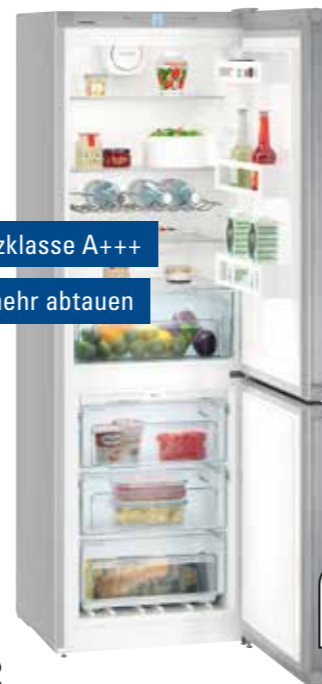

799,-

LIEBHERR

Kühl-Gefrier-Kombination CNPel 4313 NoFrost

- Kühlteil mit LED-Deckenbeleuchtung und 4 GlassLine-Abstellflächen
- DuoCooling – 2 getrennte Kältekreisläufe für Kühl- und Gefrierfach
- NoFrost-Gefrierfach für stets reiffreien Kühlraum
- MagicEye mit digitaler Temperaturanzeige, Gerätemaße (H x B x T): 186,1 x 60 x 65,7 cm

Energieeffizienzklasse A+++ auf einer Skala von A+++ bis D, Energieverbrauch 160 kWh/Jahr, Nutzinhalt 209 l im Kühlteil und 95 l im ****-Gefrierfach, Geräusch 40 dB(A).

Energieeffizienzklasse A+++

Ausziehbare BioFresh-Safes

Hält Lebensmittel deutlich länger frisch